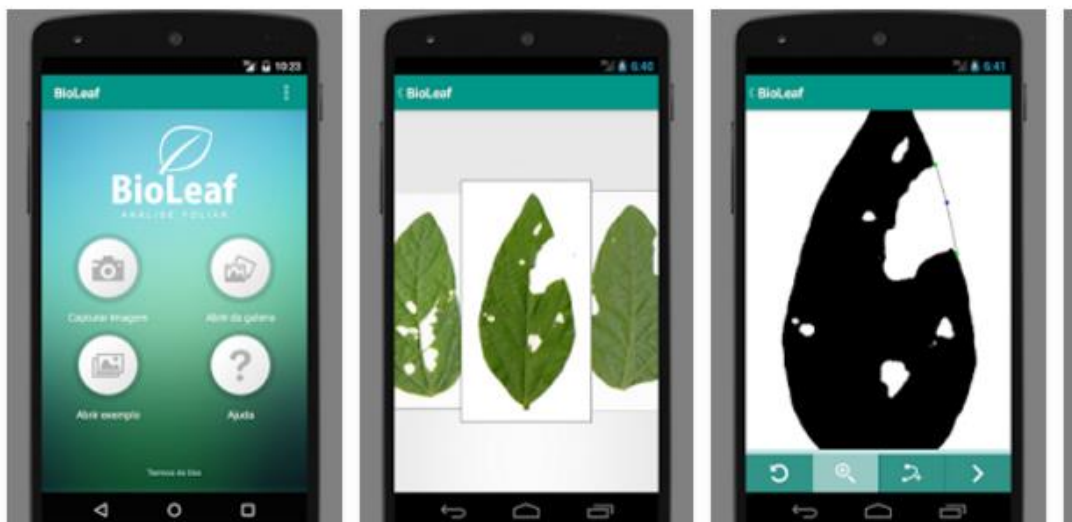

BioLeaf - Análise Foliar

BioLeaf - Análise Foliar

UpVision Ferramentas

★★★★★ 4

Este app é compatível com todos os seus dispositivos.

Adicionar à Lista de desejos

Instalar

BioLeaf - Análise Foliar™ identifica automaticamente as regiões danificadas pela herbivoria de insetos e então estima o percentual de desfolha em relação à área total, usando imagens capturadas do telefone ou carregadas da galeria de fotos.

No site: https://play.google.com/store/apps/details?id=upvision.bioleaf&hl=pt_BR